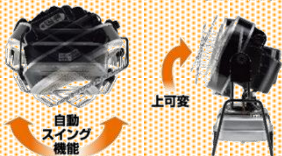

# 品質向上!! 厳寒暑熱 対策

熱出力:13kw  
持ち運び便利な  
コンパクトサイズ  
VAL6 PH

16032302

上下首振り可能

熱出力:17kw  
強弱2段熱送風  
積み重ね3段  
移動もラクラク

VAL6 PK II

熱出力:39~23kw  
燃焼量7段切替  
左右30度の自動首振機能

【真上から撮影】

【真横から撮影】

上可変

自動  
スイング  
機能

VAL6 SR