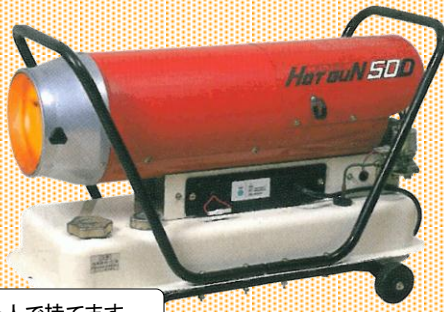

# ホカッと

パネルヒーター  
のように使える  
石油ストーブ

SE-15 SE-20

最大熱出力18kw 最大熱出力21kw

## 16032304 気化式加湿機

静電気防止!!

- 電子機器の故障
- 製品への埃付着
- 紙類の貼り付き

(50Hz/60Hz)

電源:单相100v  
消費電力(w/h):218/282  
加湿量(L/h)6.0/6.3

事業所用気化式加湿機  
HSE551

## Hot Gun30RS

- 熱出力:8.kw8・6.3kw
- ★静かな燃焼音
- ★業界最軽量11.5kg
- ★吐出口上下17度可変
- ★燃焼モード2段階(強・弱)

一人で持てます。

熱出力:17kw  
上下角度可変

## HotGun 50D

段積み収納可

大型タンクで  
15時間連続稼働

熱出力:35kw  
上下角度可変