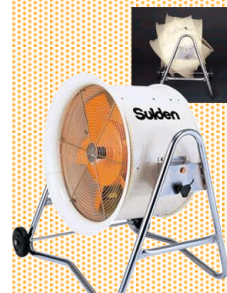

業務用扇風機

16032405

SJF-506A

3相200v