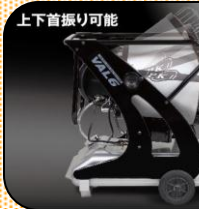

# 品質向上!! 厳寒暑熱 対策

熱出力:13kw  
持ち運び便利な  
コンパクトサイズ  
VAL6 PH

16032302

上下首振り可能

熱出力:17kw  
強弱2段熱送風  
積み重ね3段  
移動もラクラク

VAL6 PK II

熱出力:39~23kw  
燃焼量7段切替  
左右30度の自動首振機能

【真上から撮影】

【真横から撮影】

上可変

自動  
スイング  
機能

VAL6 SR

## HotGun 50D

段積み収納可

大型タンクで  
15時間連続稼働

熱出力:35kw  
上下角度可変