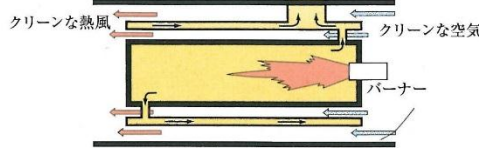

■ HGCJII構造図

ガスの熱を、ラジエーター式で効率良く伝え、
クリーンな空気をそのままクリーンな
熱風にかえます。