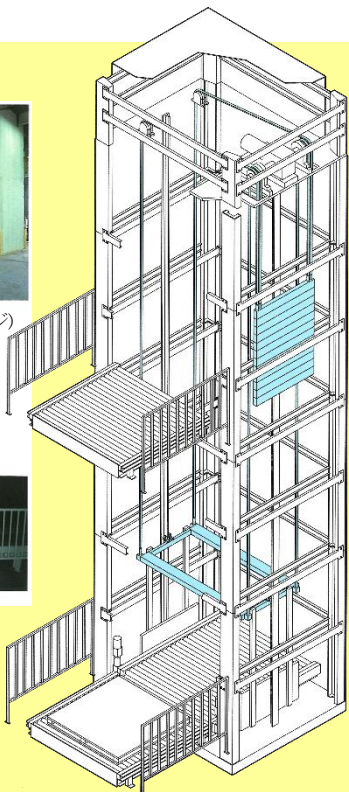

荷物用ならエレベーターより

特集 垂直搬送機

垂直往復搬送機

荷物専用

シャトルオートレーター

でしたら「垂直搬送機」は、いかがですか？

倉庫の簡易リフトを更新したいが...

簡易リフトは...法律の制限でカゴが小さくてパレットが入らないから使いにくいし...

他にも建築基準法の制限も色々あるし...

パレットが入る大きさのエレベーター(昇降機)にすると防火設備やら業者の定期点検をしなければならないし...

でも、人も乗れるから便利です！

そんな金を掛けられるか！

「垂直搬送機」というのは、垂直方向の荷物専用搬送機で、荷受部を昇降させる「垂直搬送部」と荷受部に荷物を自動で入れたり出したりする「水平搬送部」で構成され、これらを自動制御し、全体として一体の搬送設備となっているものです。

よするに

法律的には「エレベーター」なので、法的制限が緩和されています。

ウンウン

お客様の最適にカスタマイズいたします。

侵入防止柵(参考イメージ)

エレベータータイプ
多階層での搬送に適しています。

エスカレータータイプ
2点間での大量搬送に適しています。