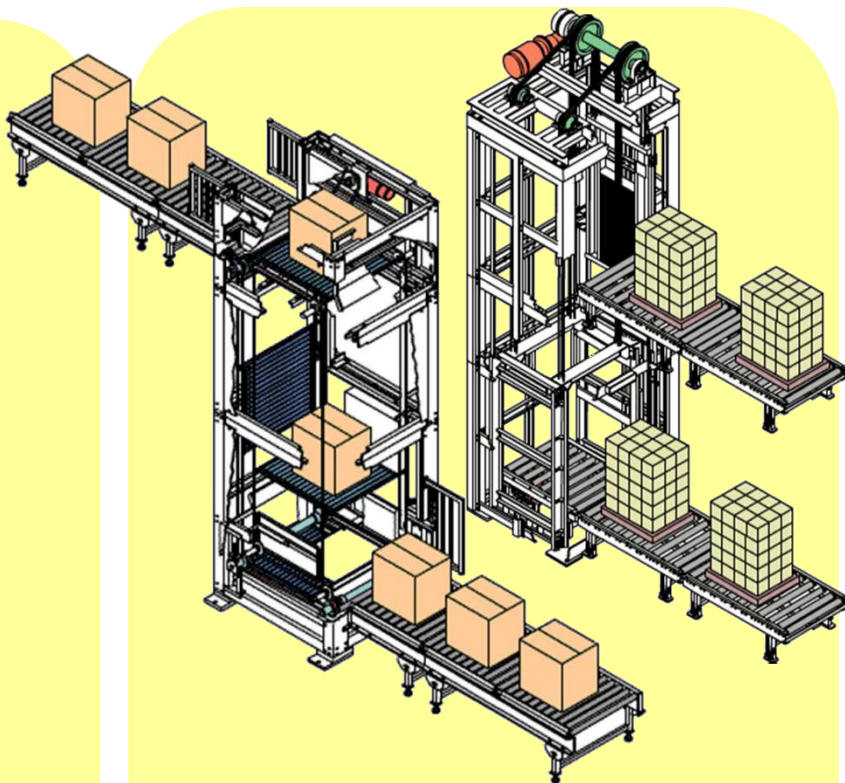

荷物用ならエレベーターより

特集 垂直搬送機

垂直往復搬送機

荷物専用

シャトルオートレーター

でしたら「垂直搬送機」は、いかがですか？

倉庫の簡易リフトを更新したいが...

簡易リフトは...法律の制限でカゴが小さくてパレットが入らないから使いにくいし...

他にも建築基準法の制限も色々あるし...

パレットが入る大きさのエレベーター(昇降機)にすると防火設備やら業者の定期点検をしなければならないし...

でも、人も乗れるから便利です！

そんな金を掛けられるか！

「垂直搬送機」というのは、垂直方向の荷物専用搬送機で、荷受部を昇降させる「垂直搬送部」と荷受部に荷物を自動で入れたり出したりする「水平搬送部」で構成され、これらを自動制御し、全体として一体の搬送設備となっているものです。

よするに

法律的には「エレベーター」なので、法的制限が緩和されています。

ウンウン

お客様の最適にカスタマイズいたします。

侵入防止柵(参考イメージ)

エレベータータイプ
多階層での搬送に適しています。

エスカレータータイプ
2点間での大量搬送に適しています。