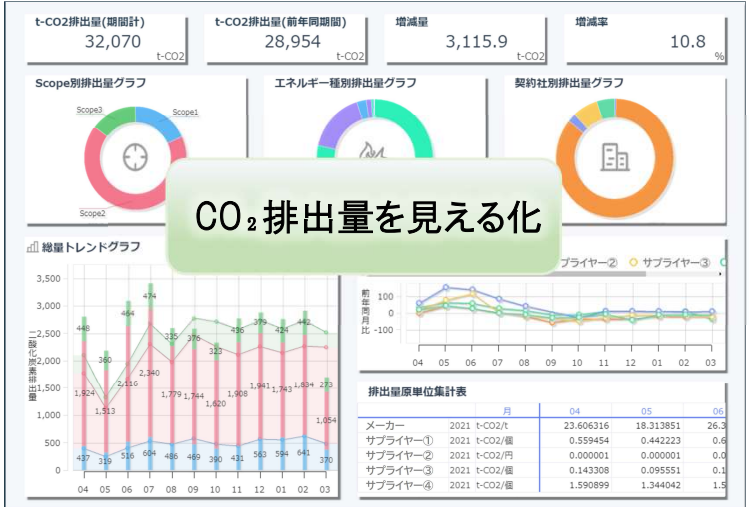

VR体験による
安全教育

物流安全 まなVR

ツメ下げ忘れ警告センサー
接触事故を抑止!

DIC
DIC HELMET

新発売

ES

冷たい風で
狙い撃ち!

鈴与商事 EcoNiPass