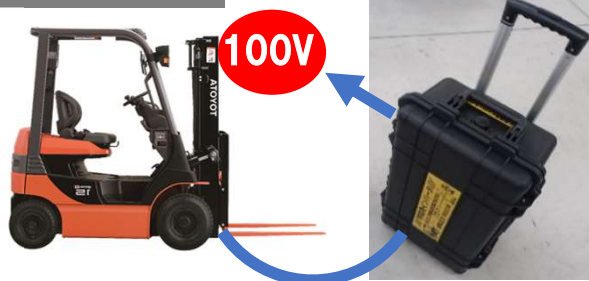

Strapack ストラパック株式会社

Yupiteru

ドライブカメラ

Makita

タカハラコーポレーション

ユウキ産業

キャリー型非常用電源

※国内情勢や諸事情により予告なく出店業者・展示品等が変更になる場合がございます。