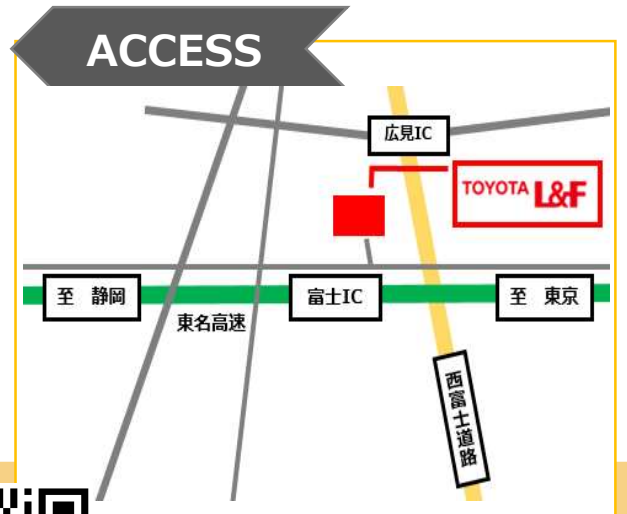

# 富士営業所 AM9:00~16:00

デモ体験あり。  
お客様のお悩みを  
サポートします！

最新機種  
マテハン機器  
多数展示

 **特選中古車もあります**

お客様の“欲しい”を徹底サポート  
万全に整備されたフォークリフトが勢揃い

**TOYOTA**  
**L&F**

トヨタL&F静岡株式会社  
富士営業所  
0545-77-9646  
富士市伝法中原503-1

当社HP

スタッフ一同お待ちしております！

**マテハン機器 同時展示決定!!**

移動式はかりもいろいろ

ラックや設備のガード

**フォークリフト  
だけじゃない!**

歩行者バリアに

ロボクリーナー

床サインにおすすめのデザイン